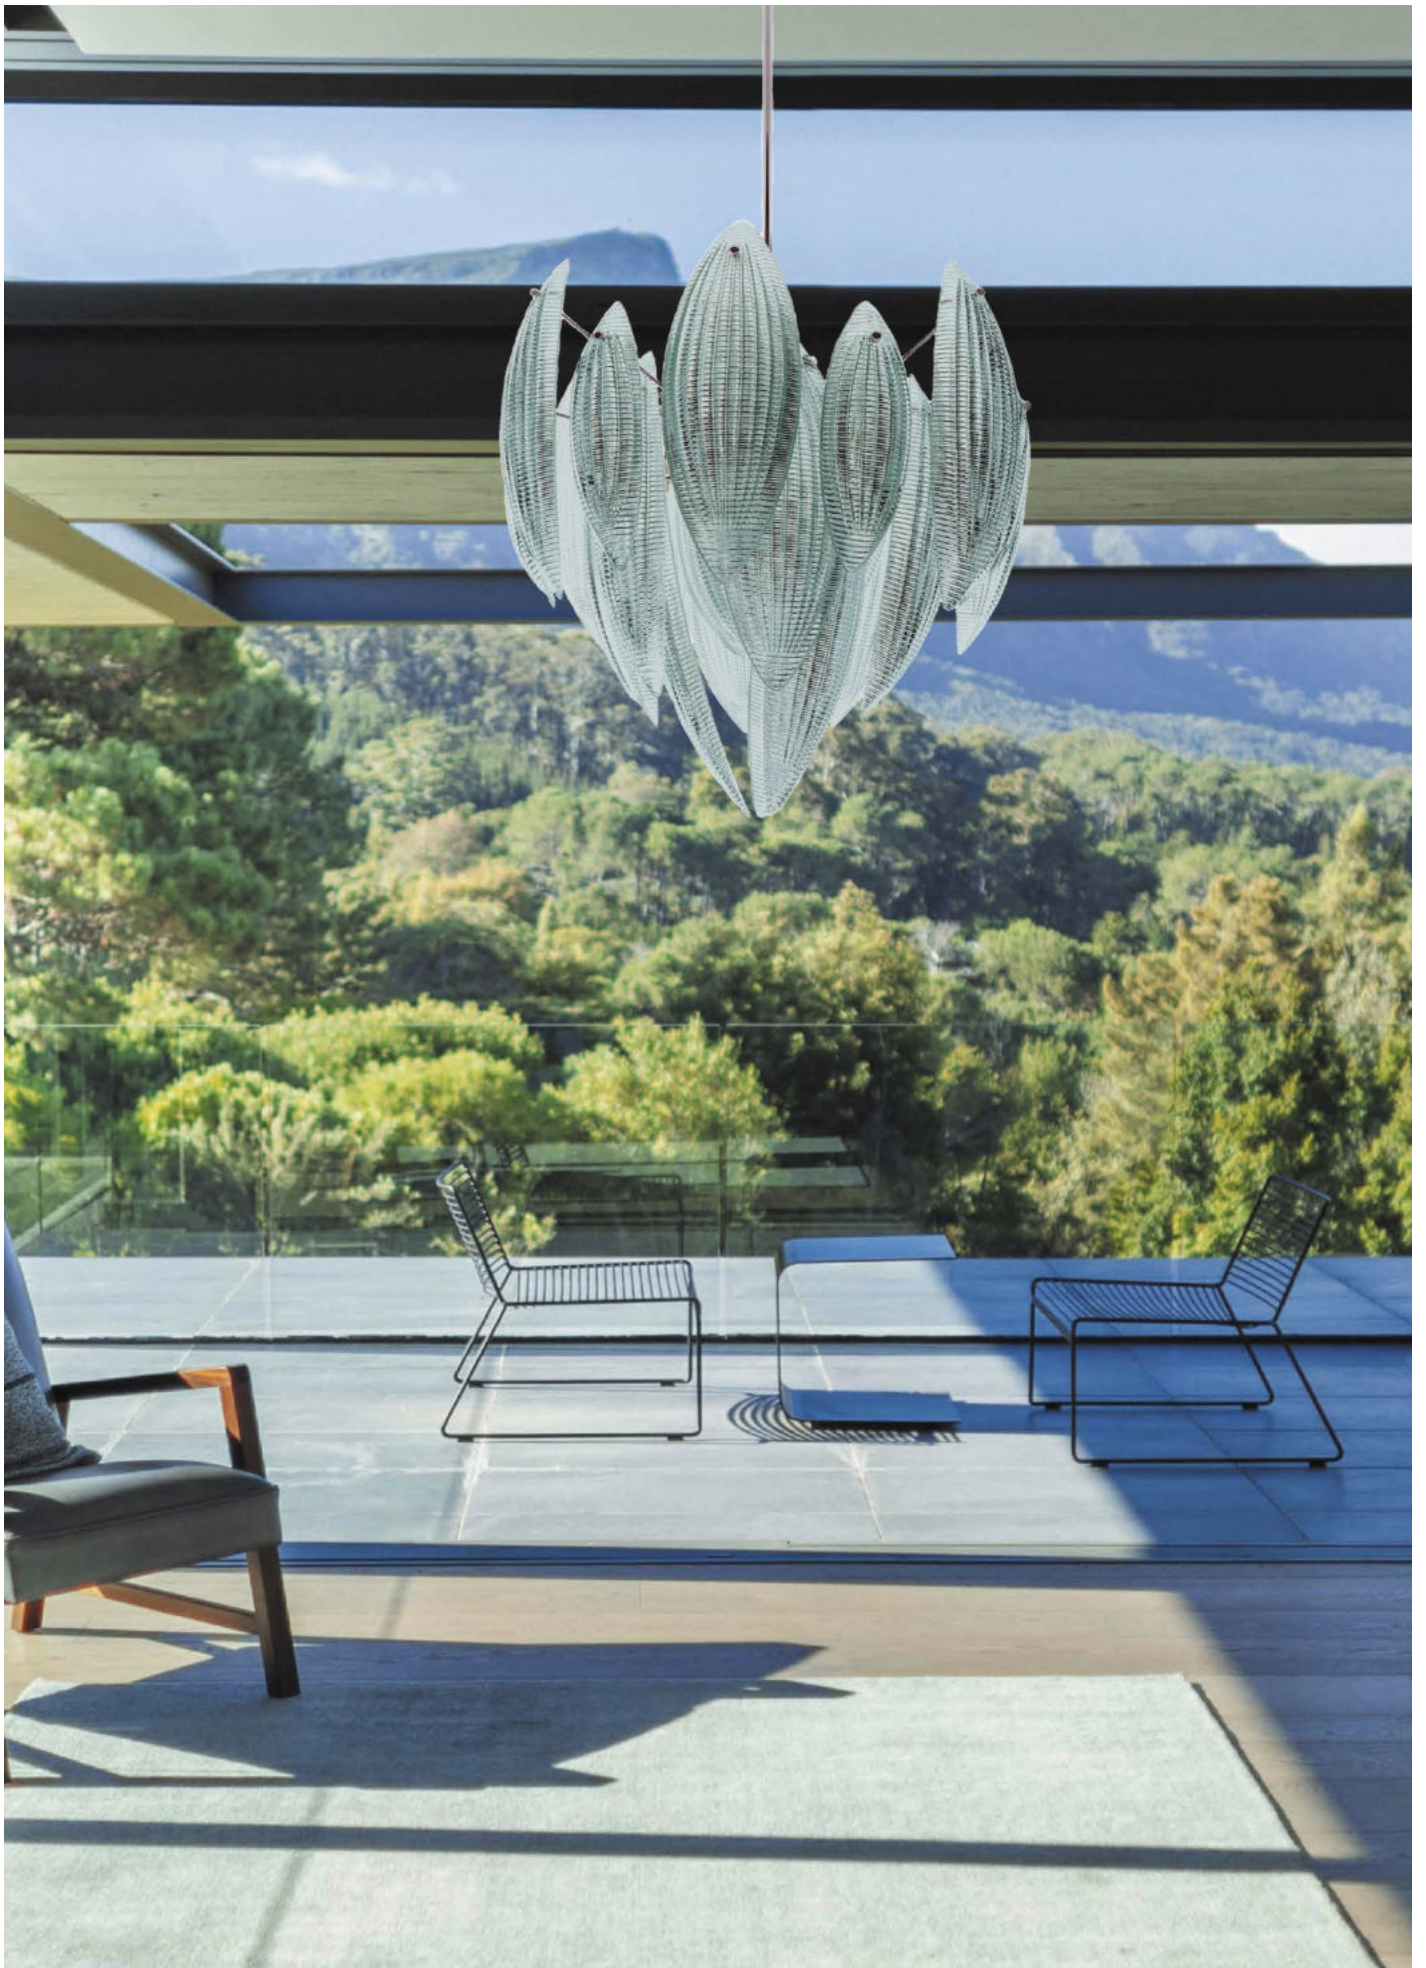

paradise

DESIGN **CRISTIAN FELTRIN**

430/2ASX
applique | wall bracket

430/100
sospensione | suspension

1

2

- 1 **430/4A**
- 2 **430/2ADX**
applique | wall bracket