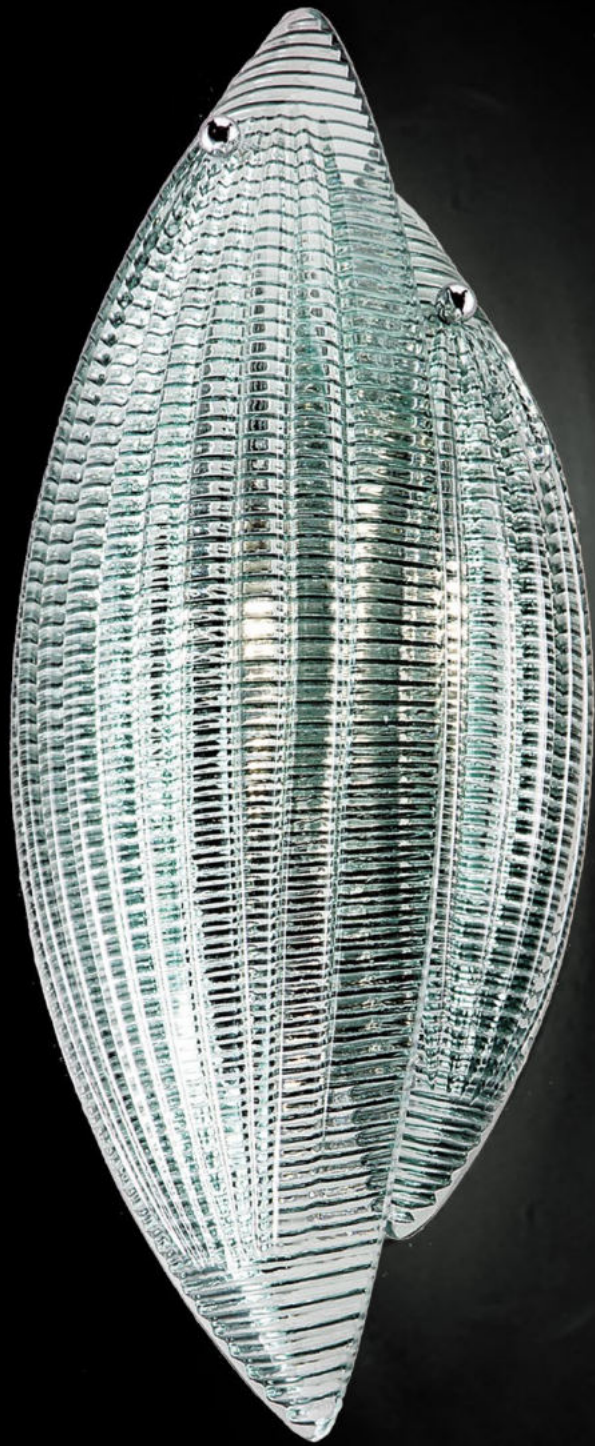

paradise

DESIGN **CRISTIAN FELTRIN**

430/2ASX
applique | wall bracket

430/100
sospensione | suspension

1

2

- 1 **430/4A**
- 2 **430/2ADX**
applique | wall bracket